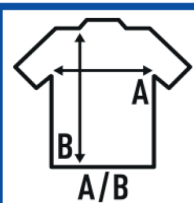

#### T-Shirt JHK damski z krótkim rękawem

- Wyprofilowany krój ,lekko taliowana
- Boczne szwy
- Dzianina single jersey
- Wzmocniony lycrą ściągacz
- Taśma wzmacniająca
- Gramatura: **170** g/m<sup>2</sup>
- Skład: 100% bawełna stabilizowana
- GM: 85% bawełna / 15% wiskoza

#### SIZE/Size

EU	S	M	L	XL	XXL	XXXL
Width	42 cm	44 cm	46 cm	48 cm	50 cm	52 cm
Długość	62 cm	63 cm	64 cm	66 cm	68 cm	70 cm

\* Wszystkie podane specyfikacje rozmiarów są w cm. Dopuszczalna tolerancja do ± 5