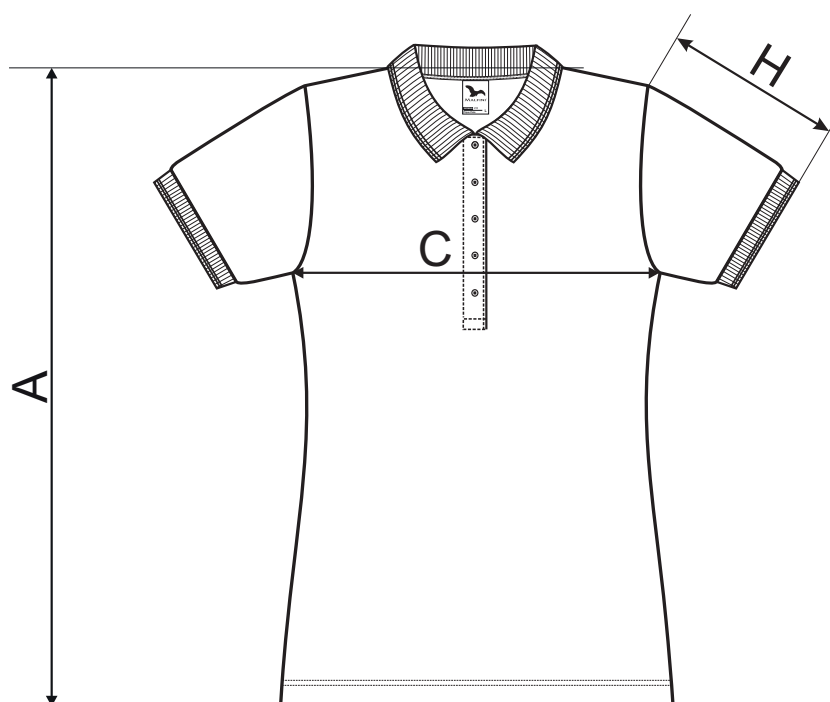

210 Pique Polo ♀

SPECYFIKACJA ROZMIARÓW [cm]

NEW*

size	XS	S	M	L
A	62	64	66	68,5
C	40	44	48	52
H	19	19,5	19,5	20,5

SPECYFIKACJA ROZMIARÓW [cm]

ORIGINAL*

size	XS	S	M	L
A	63	65	67	69
C	38	42	46	50
H	15,5	16	16,5	17

All size specifications listed are in cm. Accepted tolerance of up to ± 5%.

Kolor – 12

* Na podstawie opinii klientów dostosowano wymiary w wybranych rozmiarach. Dlatego w jednym zamówieniu możesz znaleźć produkty zarówno w oryginalnych, jak i nowych wymiarach. Reklamacje w tej sprawie nie będą uwzględniane.