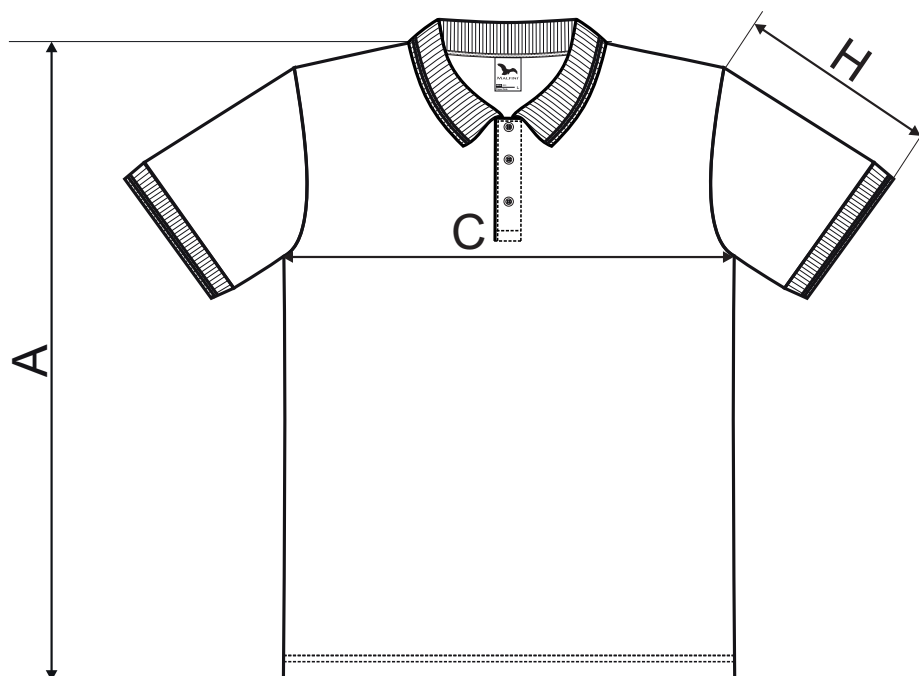

## SPECYFIKACJA ROZMIARÓW [cm]

**NEW\***

rozmiar	S	M	L
<b>A</b>	71	73,5	76
<b>C</b>	46	50	54
<b>H</b>	22	23	24

## SIZE SPECIFICATION [cm]

**ORIGINAL\***

rozmiar	S	M	L
<b>A</b>	69	73	77
<b>C</b>	48	52	55
<b>H</b>	18	22	24

All size specifications listed are in cm. Accepted tolerance of up to ± 5%.

Kolor – 12

\* Na podstawie opinii klientów dostosowano wymiary w wybranych rozmiarach. Dlatego w jednym zamówieniu możesz znaleźć produkty zarówno w oryginalnych, jak i nowych wymiarach. Reklamacje w tej sprawie nie będą uwzględniane.