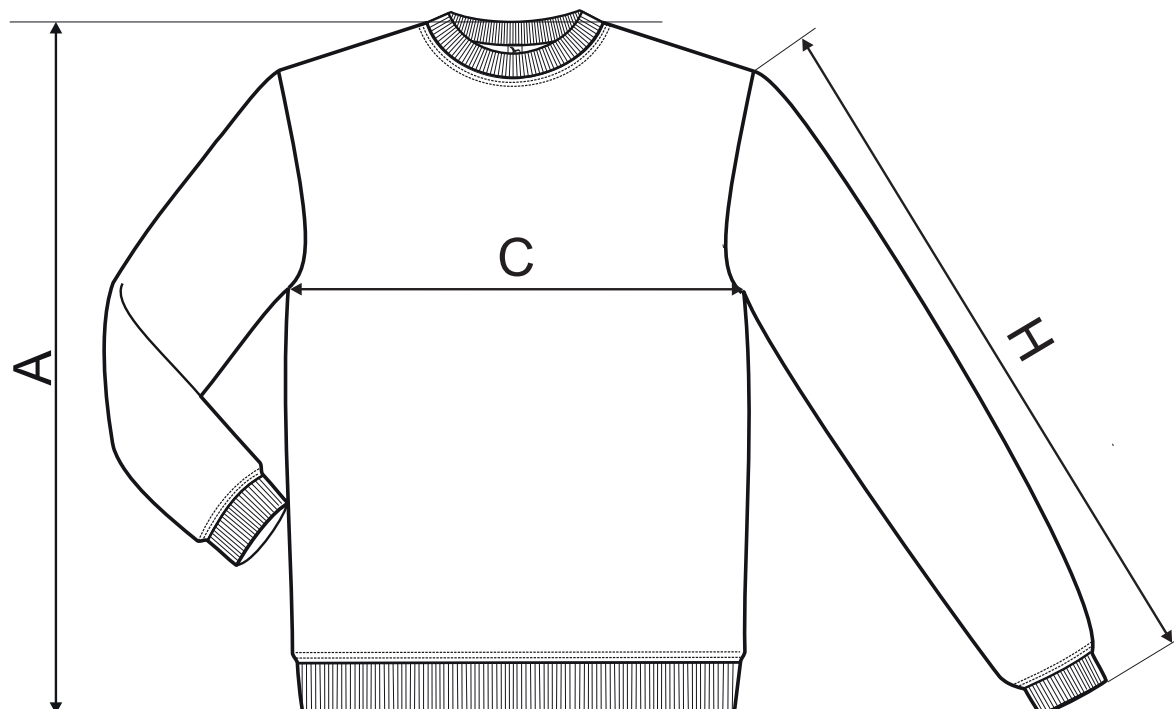

406 Essential

SPECYFIKACJA ROZMIARÓW [cm]

NEW*

size	S	M	L	XL	2XL	10	12
A	72	74	76	78	80	58	64
C	52	56	60	64	68,5	42	46
H	63	65	67	69	71	54	56

SPECYFIKACJA ROZMIARÓW [cm]

ORIGINAL*

size	S	M	L	XL	2XL	10	12
A	66	70	74	76	78	58	62
C	52	56	60	64	69	44	48
H	63	64	65	67	68	61	62

All size specifications listed are in cm. Accepted tolerance of up to $\pm 5\%$.

Kolory 03, 12

* Na podstawie opinii klientów dostosowano wymiary w wybranych rozmiarach. Dlatego w jednym zamówieniu możesz znaleźć produkty zarówno w oryginalnych, jak i nowych wymiarach. Reklamacje w tej sprawie nie będą uwzględniane.